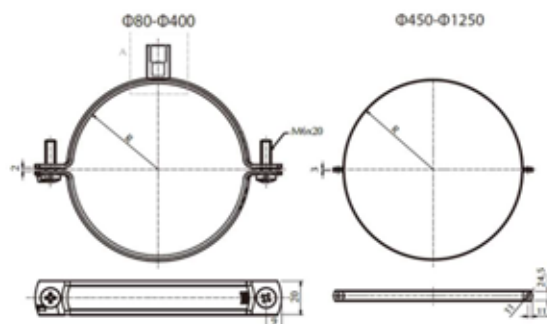

Šelna bez gume za kružne ventilacione kanale

SCV-B

- ✓ Dvodjelna odbujmica za kružne ventilacione kanale **SCV-B** bez amortizacione gume, sa navrtkom za navojnu šipku
- ✓ Omogućava brzu montažu zahvaljujući konstrukciji i sistemu spajanja

✓ Primjer označavanja **SCV-B 200**

Tip _____
Dimenzija _____

Šifra artikla	Tip	Dimenzija	Debljina	Navrtka za navojnu šipku
9100936	SCV-B100	100mm	1,5mm	M8+M10
9100937	SCV-B 125	125mm	1,5mm	M8+M10
9100938	SCV-B 150	150mm	1,5mm	M8+M10
9100939	SCV-B 160	160mm	1,5mm	M8+M10
9100940	SCV-B 180	180mm	1,5mm	M8+M10
9100941	SCV-B 200	200mm	1,5mm	M8+M10
9100942	SCV-B 250	250mm	1,5mm	M8+M10
9100943	SCV-B 300	300mm	1,5mm	M8+M10
9100944	SCV-B 315	315mm	1,5mm	M8+M10
9100945	SCV-B 355	355mm	1,5mm	M8+M10
9100946	SCV-B 400	400mm	1,5mm	M8+M10
9100947	SCV-B 450	450mm	2,5mm	M10
9100948	SCV-B 500	500mm	2,5mm	M10
9100949	SCV-B 560	560mm	2,5mm	M10
9100950	SCV-B 630	630mm	2,5mm	M10